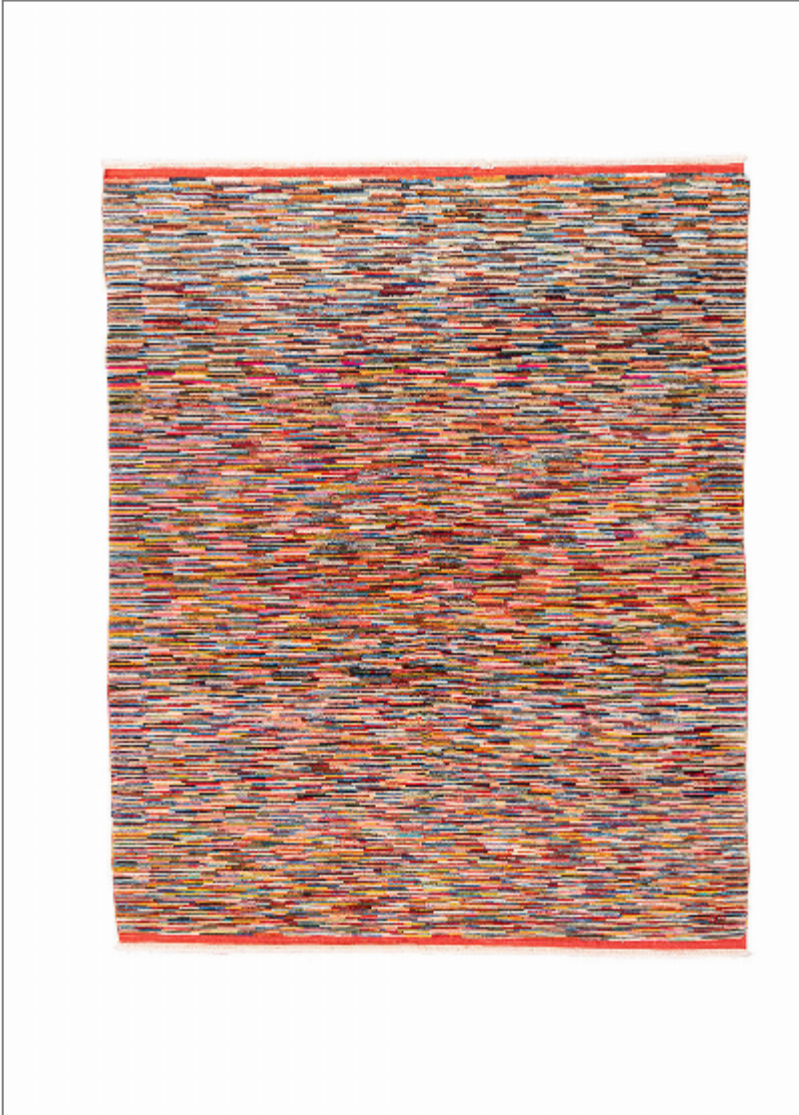

# Lynn

---

## BYZANTINE

<b>BRAND</b>	LYNN
<b>MATERIAL</b>	WOOL
<b>CONSTRUCTION</b>	FLATWEAVE HANDMADE
<b>STYLE</b>	MODERN, NEW WEAVED
<b>PILE HEIGHT</b>	0,8-0,9mm
<b>ORIGIN</b>	TÜRKİYE
<b>DIMENSIONS</b>	206x169 (4 m <sup>2</sup> )
<b>SKU</b>	5786B