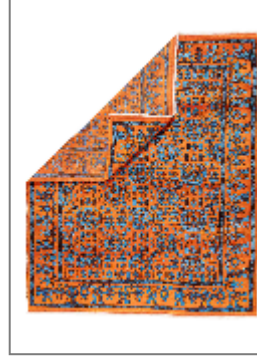

# Lynn

---

## CASTABUS

<b>BRAND</b>	LYNN
<b>MATERIAL</b>	WOOL
<b>CONSTRUCTION</b>	FLATWEAVE HANDMADE
<b>STYLE</b>	MODERN
<b>PILE HEIGHT</b>	0,8-0,9mm
<b>ORIGIN</b>	TÜRKİYE
<b>DIMENSIONS</b>	300x248 (8 m <sup>2</sup> )
<b>SKU</b>	5665B