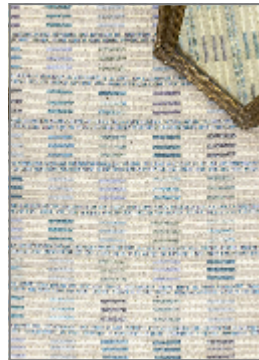

# Lynn

## CELSUS

<b>BRAND</b>	LYNN
<b>MATERIAL</b>	WOOL
<b>CONSTRUCTION</b>	FLATWEAVE HANDMADE
<b>STYLE</b>	MODERN, ANATOLIAN CARPET, NEW WEAVED
<b>PILE HEIGHT</b>	1-3 cm
<b>ORIGIN</b>	TÜRKİYE
<b>DIMENSIONS</b>	160x230 cm (4 m <sup>2</sup> )
<b>SKU</b>	HK-0330