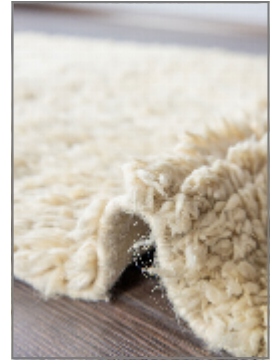

## DOMEN

<b>BRAND</b>	LYNN
<b>MATERIAL</b>	WOOL, ANGOLA
<b>CONSTRUCTION</b>	FLATWEAVE HANDMADE
<b>STYLE</b>	ANATOLIAN TULLE CARPET, MADE IN 1980
<b>PILE HEIGHT</b>	1-5 cm
<b>ORIGIN</b>	TÜRKİYE
<b>DIMENSIONS</b>	120x195 cm (3 m <sup>2</sup> )
<b>SKU</b>	T-0330