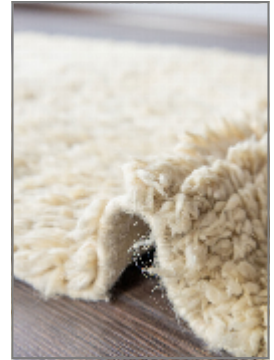

## DOMEN

<b>BRAND</b>	LYNN
<b>MATERIAL</b>	WOOL, ANGOLA
<b>CONSTRUCTION</b>	FLATWEAVE HANDMADE
<b>STYLE</b>	ANATOLIAN TULLE CARPET, MADE IN 1980
<b>PILE HEIGHT</b>	1-5 cm
<b>ORIGIN</b>	TÜRKİYE
<b>DIMENSIONS</b>	120x195 cm (3 m <sup>2</sup> )
<b>SKU</b>	T-0330