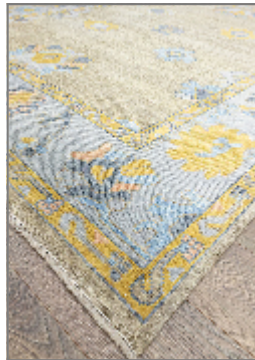

## İVRİZ

<b>BRAND</b>	LYNN
<b>MATERIAL</b>	WOOL
<b>CONSTRUCTION</b>	FLATWEAVE HANDMADE
<b>STYLE</b>	ANATOLIAN CARPET, NEW WEAVED
<b>PILE HEIGHT</b>	1-3 cm
<b>ORIGIN</b>	TÜRKİYE
<b>DIMENSIONS</b>	253x344 cm (9 m <sup>2</sup> )
<b>SKU</b>	XL-2939