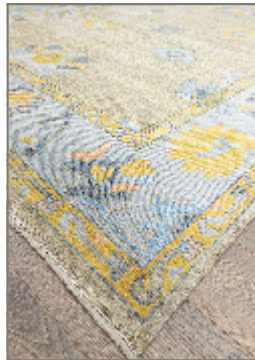

## İVRİZ

|                     |                                |
|---------------------|--------------------------------|
| <b>BRAND</b>        | LYNN                           |
| <b>MATERIAL</b>     | WOOL                           |
| <b>CONSTRUCTION</b> | FLATWEAVE HANDMADE             |
| <b>STYLE</b>        | ANATOLIAN CARPET, NEW WEAVED   |
| <b>PILE HEIGHT</b>  | 1-3 cm                         |
| <b>ORIGIN</b>       | TÜRKİYE                        |
| <b>DIMENSIONS</b>   | 253x344 cm (9 m <sup>2</sup> ) |
| <b>SKU</b>          | XL-2939                        |