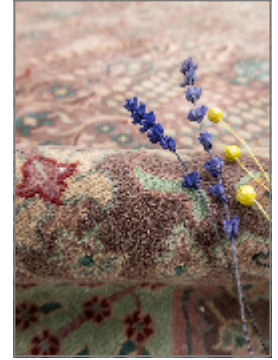

## KANE

<b>BRAND</b>	LYNN
<b>MATERIAL</b>	WOOL
<b>CONSTRUCTION</b>	FLATWEAVE HANDMADE
<b>STYLE</b>	ANATOLIAN CARPET, MADE IN 1990, VINTAGE
<b>PILE HEIGHT</b>	1-3 cm
<b>ORIGIN</b>	TÜRKİYE
<b>DIMENSIONS</b>	186x286 cm (6 m <sup>2</sup> )
<b>SKU</b>	L3236