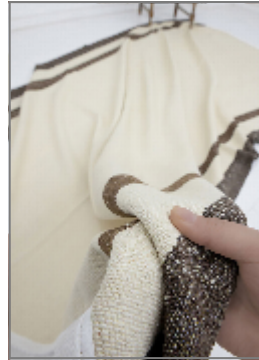

## LIKYA

<b>BRAND</b>	LYNN
<b>MATERIAL</b>	WOOL
<b>CONSTRUCTION</b>	FLATWEAVE HANDMADE
<b>STYLE</b>	ANATOLIAN HABA RUG, MADE IN 1980
<b>PILE HEIGHT</b>	1-3 cm
<b>ORIGIN</b>	TÜRKİYE
<b>DIMENSIONS</b>	173x300 cm (6 m <sup>2</sup> )
<b>SKU</b>	T-0351