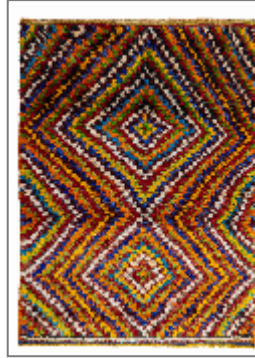

# Lynn

---

## ORIANA

<b>BRAND</b>	LYNN
<b>MATERIAL</b>	WOOL
<b>CONSTRUCTION</b>	FLATWEAVE HANDMADE
<b>STYLE</b>	ANATOLIAN TULLE CARPET
<b>PILE HEIGHT</b>	1-3 cm
<b>ORIGIN</b>	TÜRKİYE
<b>DIMENSIONS</b>	103x143 cm (2 m <sup>2</sup> )
<b>SKU</b>	T-0148