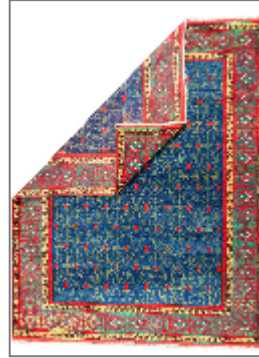

# Lynn

---

## PEDASA

<b>BRAND</b>	LYNN
<b>MATERIAL</b>	WOOL
<b>CONSTRUCTION</b>	FLATWEAVE HANDMADE
<b>STYLE</b>	TRADITIONAL, NEW WEAVED
<b>PILE HEIGHT</b>	0,8-0,9mm
<b>ORIGIN</b>	TÜRKİYE
<b>DIMENSIONS</b>	344x272 (10 m <sup>2</sup> )
<b>SKU</b>	5728B