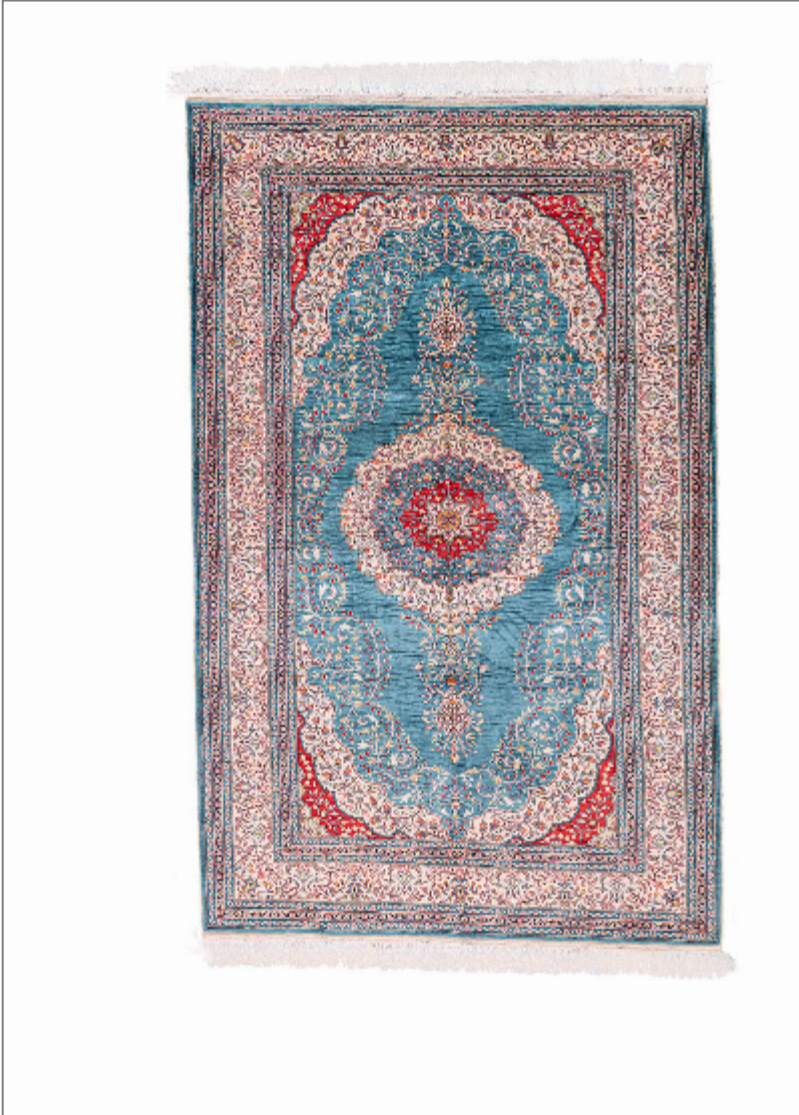

# Lynn

---

## SEBEDA

<b>BRAND</b>	LYNN
<b>MATERIAL</b>	NATURAL COTTON
<b>CONSTRUCTION</b>	FLATWEAVE HANDMADE
<b>STYLE</b>	TRADITIONAL, NEW WEAVED
<b>PILE HEIGHT</b>	0,8mm
<b>ORIGIN</b>	TÜRKİYE
<b>DIMENSIONS</b>	222x139 (4 m <sup>2</sup> )
<b>SKU</b>	5849B