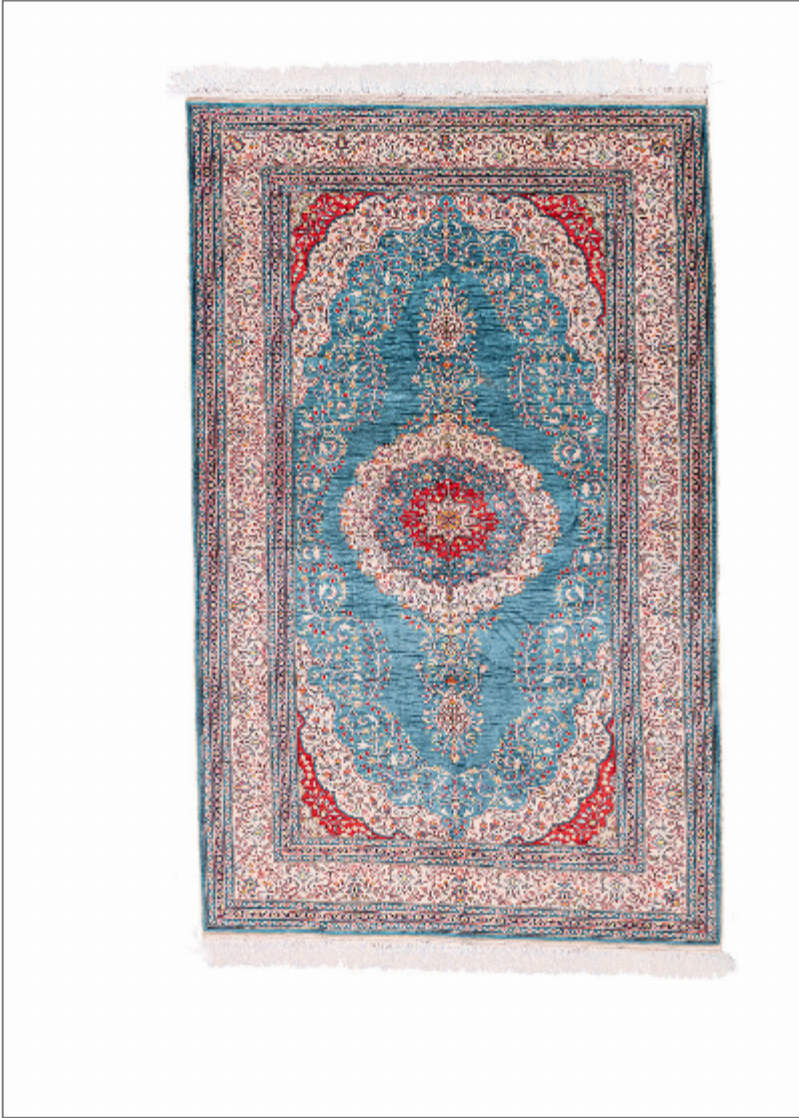

# Lynn

---

## SEBEDA

<b>BRAND</b>	LYNN
<b>MATERIAL</b>	NATURAL COTTON
<b>CONSTRUCTION</b>	FLATWEAVE HANDMADE
<b>STYLE</b>	TRADITIONAL, NEW WEAVED
<b>PILE HEIGHT</b>	0,8mm
<b>ORIGIN</b>	TÜRKİYE
<b>DIMENSIONS</b>	222x139 (4 m <sup>2</sup> )
<b>SKU</b>	5849B