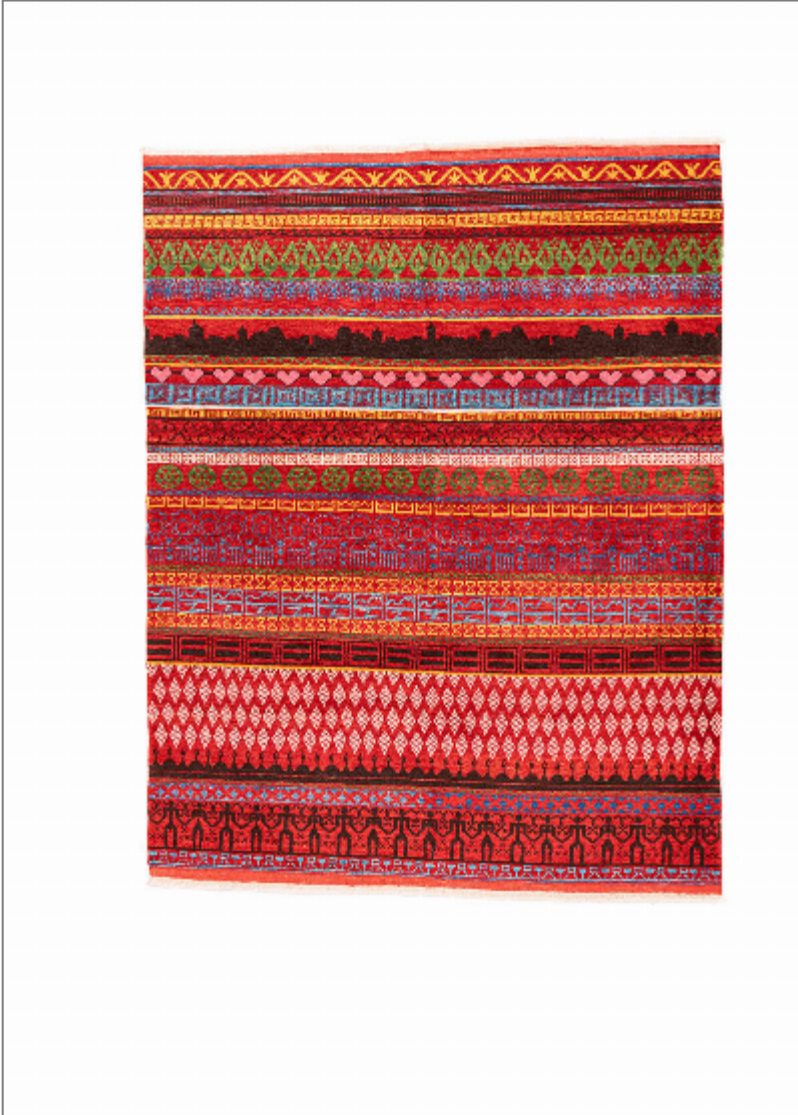

# Lynn

---

## TLOS

<b>BRAND</b>	LYNN
<b>MATERIAL</b>	WOOL
<b>CONSTRUCTION</b>	FLATWEAVE HANDMADE
<b>STYLE</b>	MODERN, NEW WEAVED
<b>PILE HEIGHT</b>	0,8-0,9mm
<b>ORIGIN</b>	TÜRKİYE
<b>DIMENSIONS</b>	197x153 (4 m <sup>2</sup> )
<b>SKU</b>	5824B