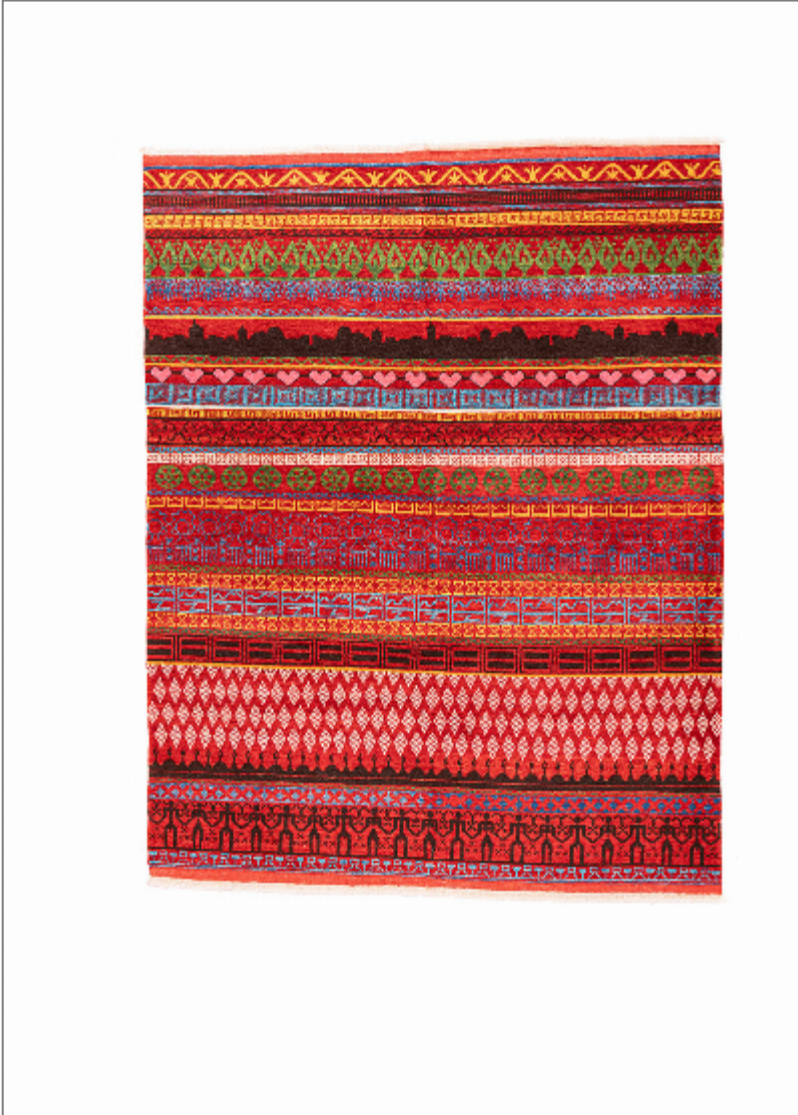

# Lynn

---

## TLOS

|                     |                             |
|---------------------|-----------------------------|
| <b>BRAND</b>        | LYNN                        |
| <b>MATERIAL</b>     | WOOL                        |
| <b>CONSTRUCTION</b> | FLATWEAVE HANDMADE          |
| <b>STYLE</b>        | MODERN, NEW WEAVED          |
| <b>PILE HEIGHT</b>  | 0,8-0,9mm                   |
| <b>ORIGIN</b>       | TÜRKİYE                     |
| <b>DIMENSIONS</b>   | 197x153 (4 m <sup>2</sup> ) |
| <b>SKU</b>          | 5824B                       |